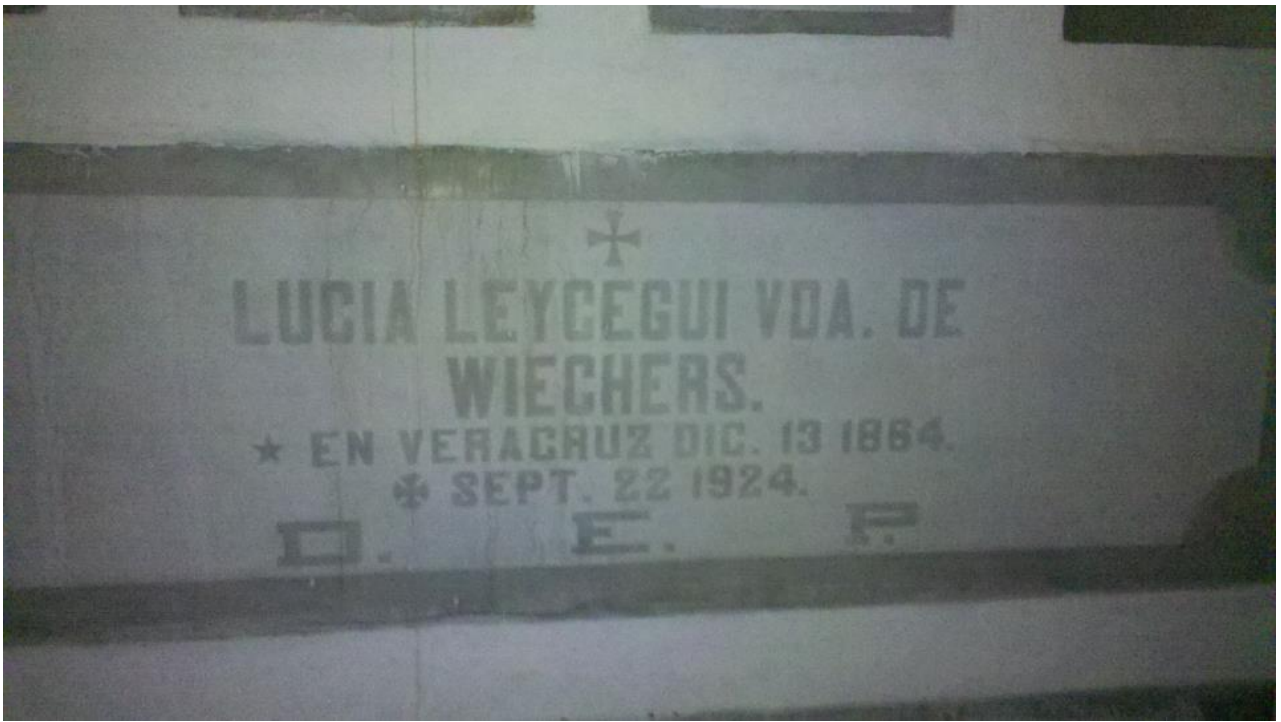

**Fotos sin editar de las tumbas en el panteón de la Familia de H.L. Wiechers en el Panteón Francés de la Piedad, al 10 de junio de 2018 y el 12 de julio de 2019. Tomadas por el autor.**

Fotos a adicionales tomadas previamente por Germán Wiechers Aguirre.

**Fotos a adicionales tomadas previamente por Luis Núñez Gornés.**

**Lápida actual de Lucía Luisa Léycegui y Wiechers, en el mismo nicho que su abuelo Luciano Léycegui y Verástegui, en el Cementerio Privado de Veracruz. Tumbas mantenidas y administradas por Enrique Léycegui Lagunes. Foto cortesía de Severo Rodríguez Léycegui (agosto de 2016).  
Nota: Sobre este nicho -y una foto más completa del mismo- puede verse también el Capítulo VII de esta obra.**

E.P.D.  
**LUCIANO LÉYCEGUI Y VERÁSTEGUI**  
Y  
SU NIETA  
**LUCIA WIECHERS Y LÉYCEGUI**  
DE ETERNO RECUERDO PARA LOS SUYOS

**Listado, por orden de consanguinidad, de los miembros de la familia Wiechers sepultados en la cripta de la Familia Zeevaert-Wiechers en el Panteón Francés de San Joaquín (Legaria) al 10 de octubre de 2019.**