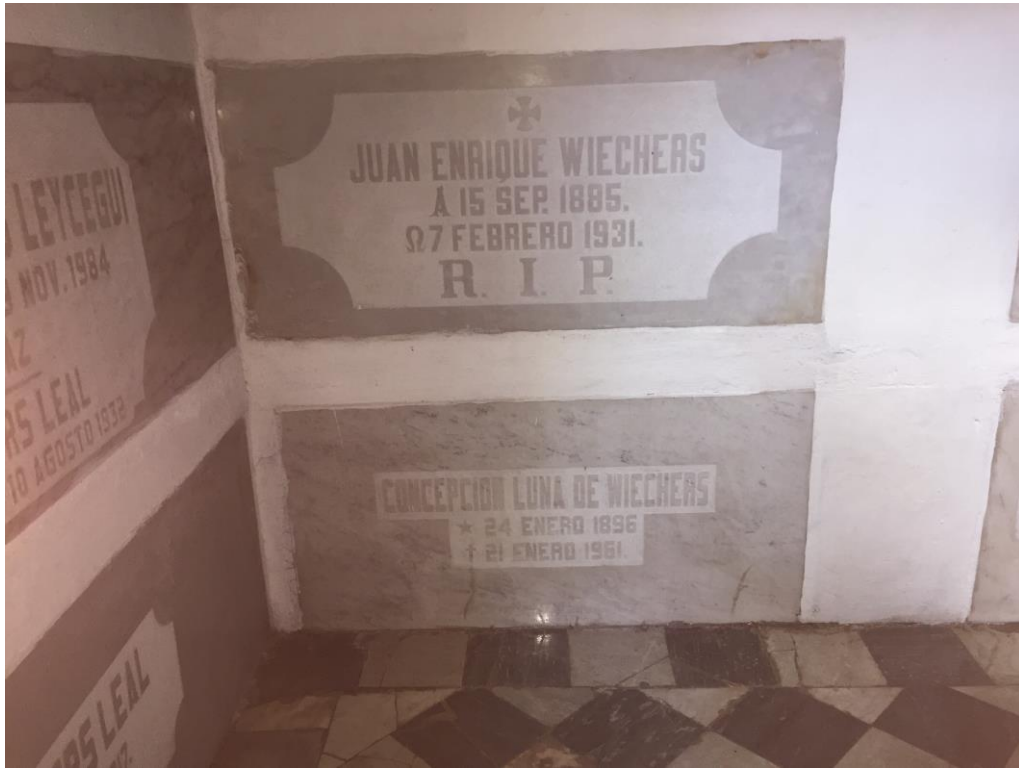

**Fotos sin editar de las tumbas en el panteón de la Familia de H.L. Wiechers en el Panteón Francés de la Piedad, al 10 de junio de 2018 y el 12 de julio de 2019. Tomadas por el autor.**

Fotos a adicionales tomadas previamente por Germán Wiechers Aguirre.

**Fotos a adicionales tomadas previamente por Luis Núñez Gornés.**

**Lápida actual de Lucía Luisa Léycegui y Wiechers, en el mismo nicho que su abuelo Luciano Léycegui y Verástegui, en el Cementerio Privado de Veracruz. Tumbas mantenidas y administradas por Enrique Léycegui Lagunes. Foto cortesía de Severo Rodríguez Léycegui (agosto de 2016).  
Nota: Sobre este nicho -y una foto más completa del mismo- puede verse también el Capítulo VII de esta obra.**