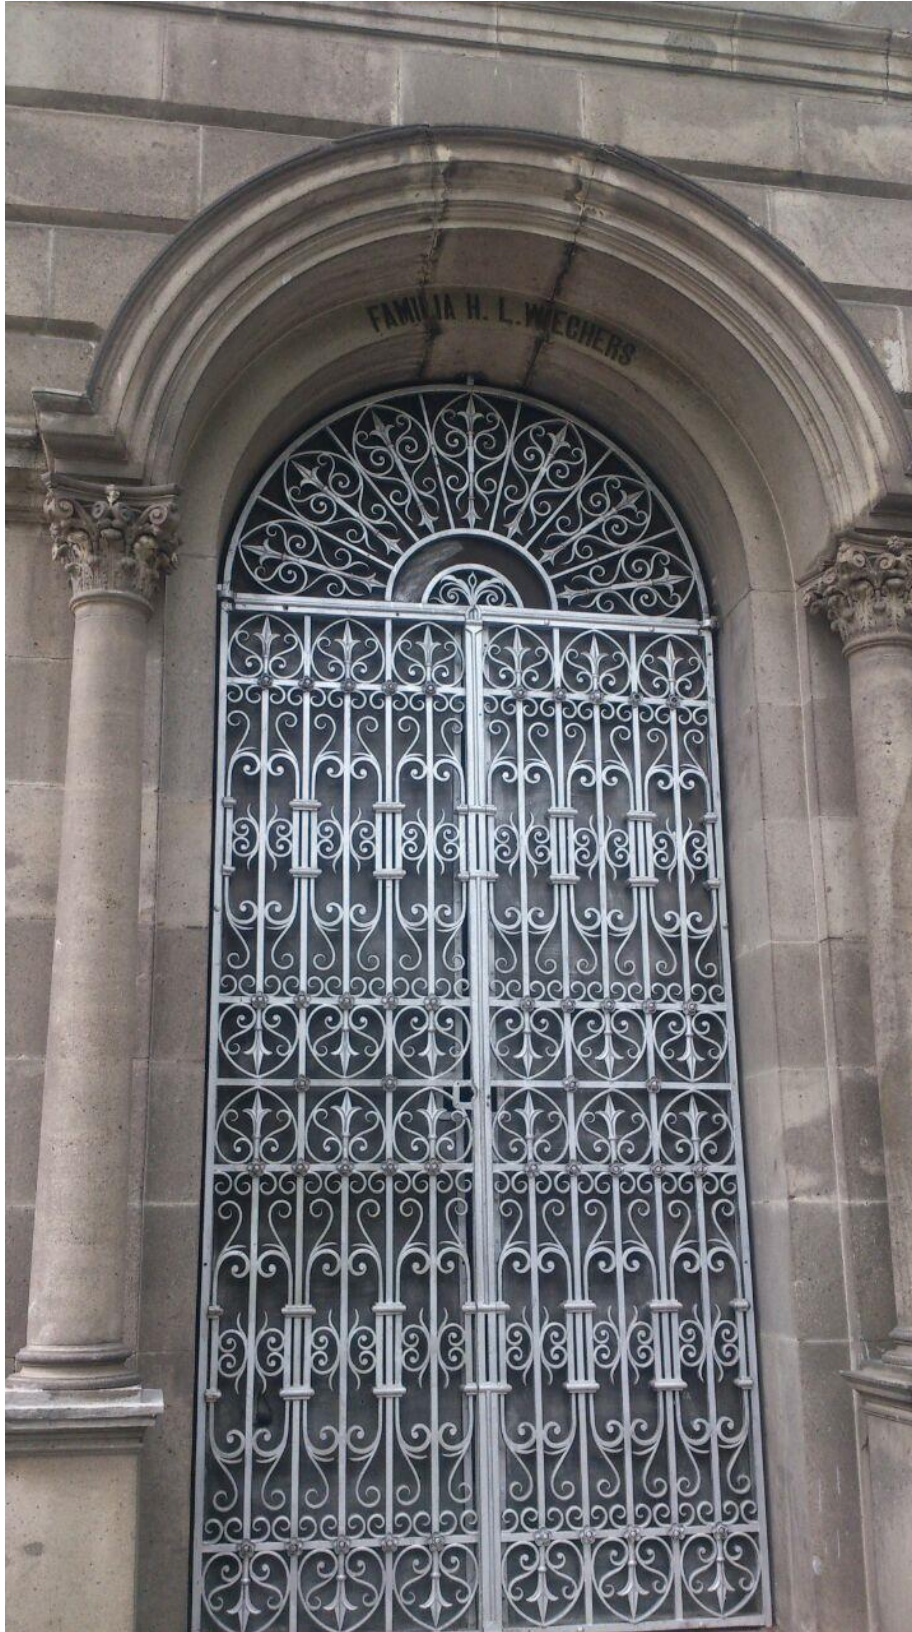

**Entrada a la Cripta de la "FAMILIA H.L. WIECHERS" en el Panteón Francés de la Piedad  
(Avda. Central y 4ª Calle; dentro del Panteón, Av. Cuauhtémoc esq. Av Piedad).  
(Foto: Luis Núñez Gornés)**

**Foto con detalle del enrejado. Cortesía de Lorena Creel Wiechers.**

**Más Fotos de la Cripta de la "FAMILIA H.L. WIECHERS", Panteón Francés de la Piedad.  
Cortesía de Salvador Medina Wiechers y Alain Medina Peña (Julio de 2015).**

**Fotos adicionales del interior y exterior de la cripta, tomadas por Juan Alberto Díaz Wiechers y Juan Alberto Díaz Wulf en julio de 2019.  
Juan Alberto Díaz Wulf aparece en una foto.  
Se aprecian en especial detalles del techo interior y los vitrales.**