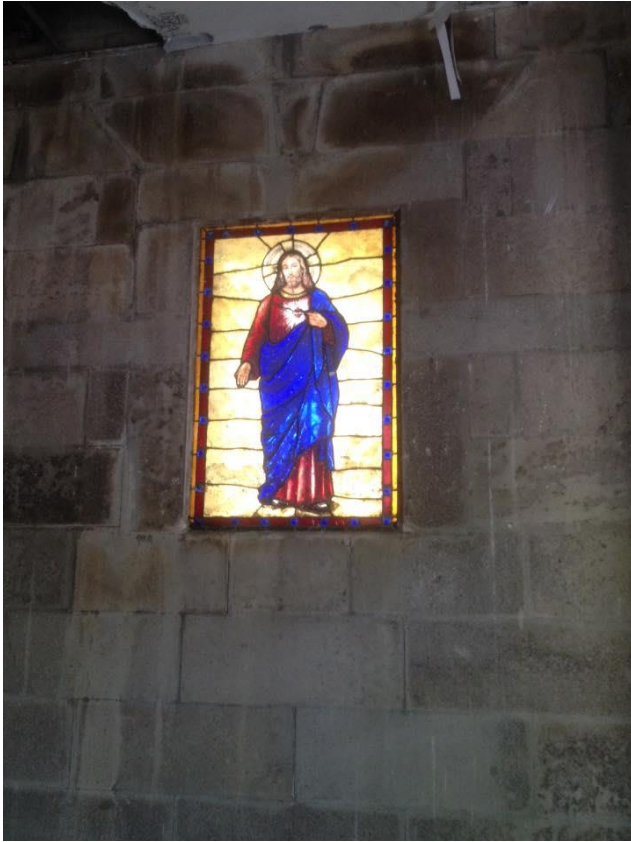

**Entrada a la Cripta de la "FAMILIA H.L. WIECHERS" en el Panteón Francés de la Piedad  
(Avda. Central y 4ª Calle; dentro del Panteón, Av. Cuauhtémoc esq. Av Piedad).  
(Foto: Luis Núñez Gornés)**

**Foto con detalle del enrejado. Cortesía de Lorena Creel Wiechers.**

**Más Fotos de la Cripta de la "FAMILIA H.L. WIECHERS", Panteón Francés de la Piedad.  
Cortesía de Salvador Medina Wiechers y Alain Medina Peña (Julio de 2015).**

**Fotos adicionales del interior y exterior de la cripta, tomadas por Juan Alberto Díaz Wiechers y Juan Alberto Díaz Wulf en julio de 2019.  
Juan Alberto Díaz Wulf aparece en una foto.  
Se aprecian en especial detalles del techo interior y los vitrales.**