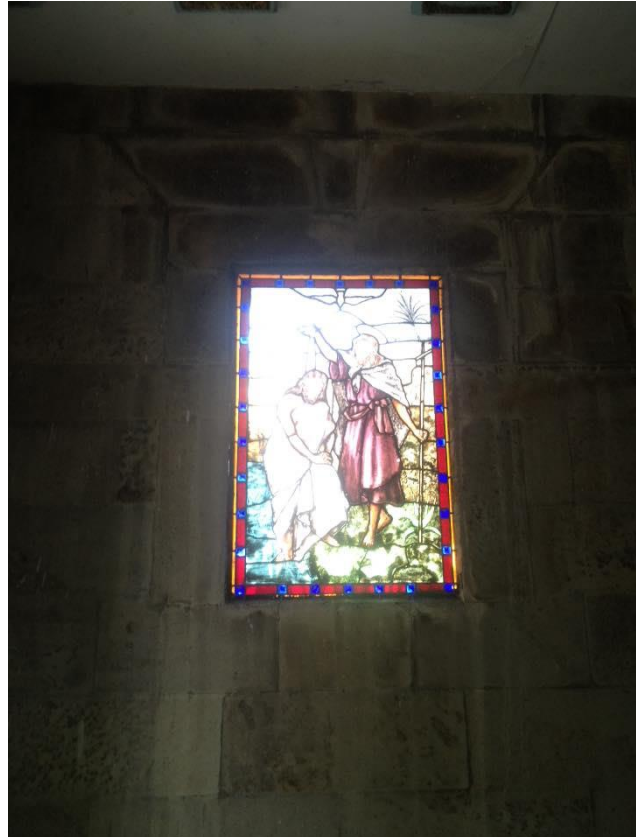

**Entrada a la Cripta de la "FAMILIA H.L. WIECHERS" en el Panteón Francés de la Piedad  
(Avda. Central y 4ª Calle; dentro del Panteón, Av. Cuauhtémoc esq. Av Piedad).  
(Foto: Luis Núñez Gornés)**

**Foto con detalle del enrejado. Cortesía de Lorena Creel Wiechers.**

**Más Fotos de la Cripta de la "FAMILIA H.L. WIECHERS", Panteón Francés de la Piedad.  
Cortesía de Salvador Medina Wiechers y Alain Medina Peña (Julio de 2015).**

**Fotos adicionales del interior y exterior de la cripta, tomadas por Juan Alberto Díaz Wiechers y Juan Alberto Díaz Wulf en julio de 2019.  
Juan Alberto Díaz Wulf aparece en una foto.  
Se aprecian en especial detalles del techo interior y los vitrales.**