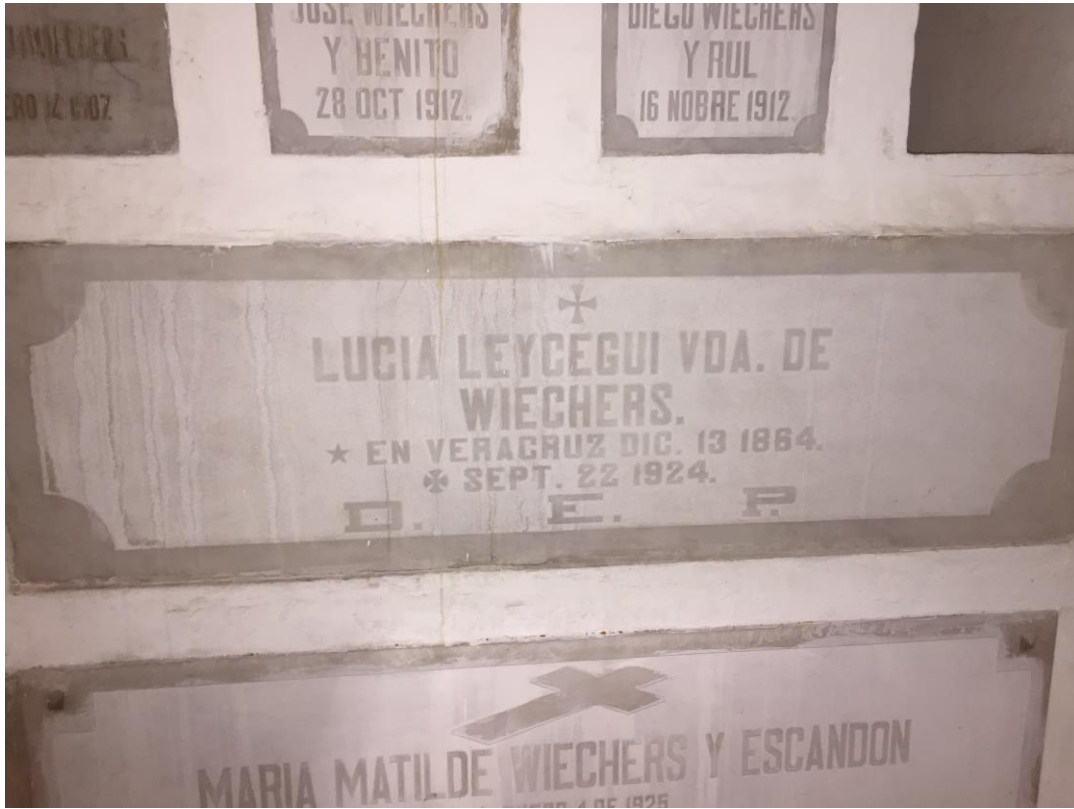

**Francisco Wiechers de la Lama**

12-11-1944

**Josefina Tovar de Teresa**

Dic. 1 de 1949  
Julio 4 de 1950

**Diana Zelaya de Wiechers**

15 abril 1947  
2 marzo 2016  
Con amor de su esposo, hijos y nietos.

**Fotos sin editar de las tumbas en el panteón de la Familia de H.L. Wiechers en el Panteón Francés de la Piedad, al 10 de junio de 2018 y el 12 de julio de 2019. Tomadas por el autor.**

Fotos a adicionales tomadas previamente por Germán Wiechers Aguirre.

**Fotos a adicionales tomadas previamente por Luis Núñez Gornés.**

**Lápida actual de Lucía Luisa Léycegui y Wiechers, en el mismo nicho que su abuelo Luciano Léycegui y Verástegui, en el Cementerio Privado de Veracruz. Tumbas mantenidas y administradas por Enrique Léycegui Lagunes. Foto cortesía de Severo Rodríguez Léycegui (agosto de 2016).  
Nota: Sobre este nicho -y una foto más completa del mismo- puede verse también el Capítulo VII de esta obra.**